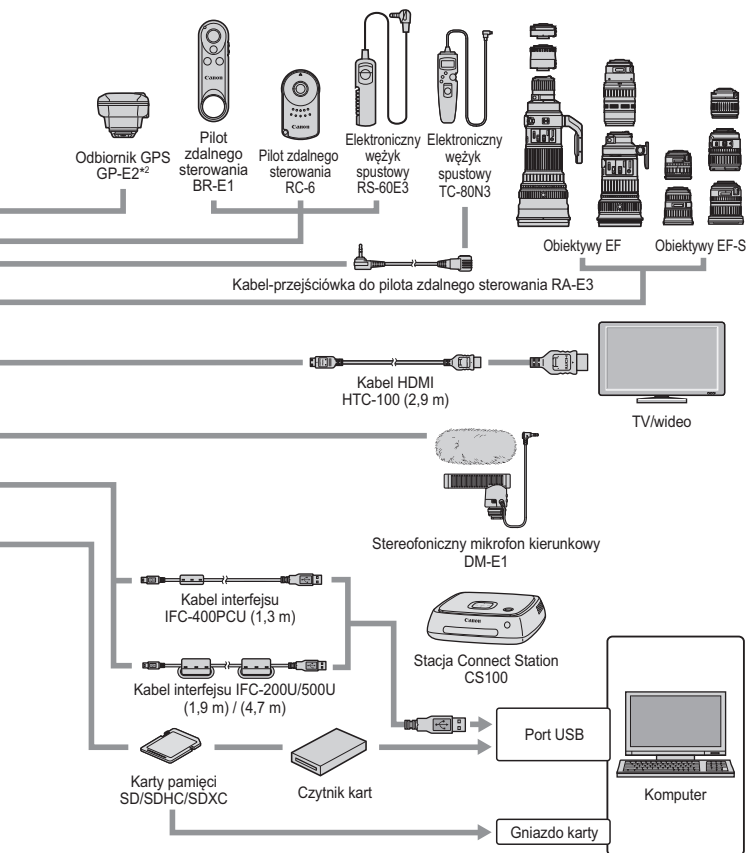

Schemat systemu

*1: Można również wykorzystać zestaw zasilający AC Adapter Kit ACK-E18.

*2: Nie można używać kompasu cyfrowego z tym aparatem.

(Kierunek rejestracji nie będzie nagrywany.)

* Wszystkie podane długości kabli są wartościami przybliżonymi.