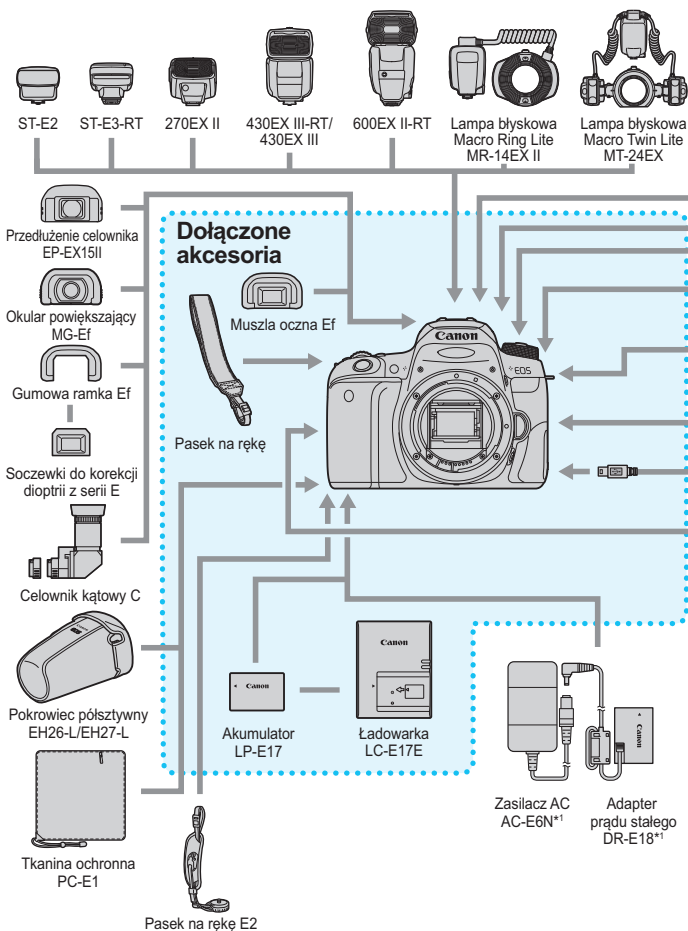

Schemat systemu

*1: Można również wykorzystać zestaw zasilający AC Adapter Kit ACK-E18.

*2: Nie można używać kompasu cyfrowego z tym aparatem.

(Kierunek rejestracji nie będzie nagrywany.)

* Wszystkie podane długości kabli są wartościami przybliżonymi.